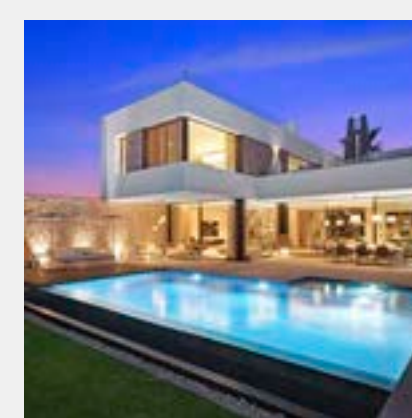

TAMBIÉN PODRÍA GUSTARTE

JAIME SALVÀ: UN ARQUITECTO JOVEN E INNOVADOR

SANTA PONSA

DISEÑO DE HOGARES CONTEMPORÁNEOS EN MALLORCA

DESGLIZA PARA VER LA SIGUIENTE HISTORIA

¡Únete a hc/ SLOW Living Mallorca!

Vive un inspirado estilo de vida mediterráneo disfrutando de las mejores experiencias locales mientras sientes que realmente perteneces a Mallorca.

PÁGINAS

- Inicio
- Newsletter
- Acercas de Helen Cummins
- Contacta con nosotros
- Confidencialidad
- Terminos de Uso

helen cummins

SLOW LIVING MALLORCA

INSTAGRAM

Cargar más Siguenos en Instagram